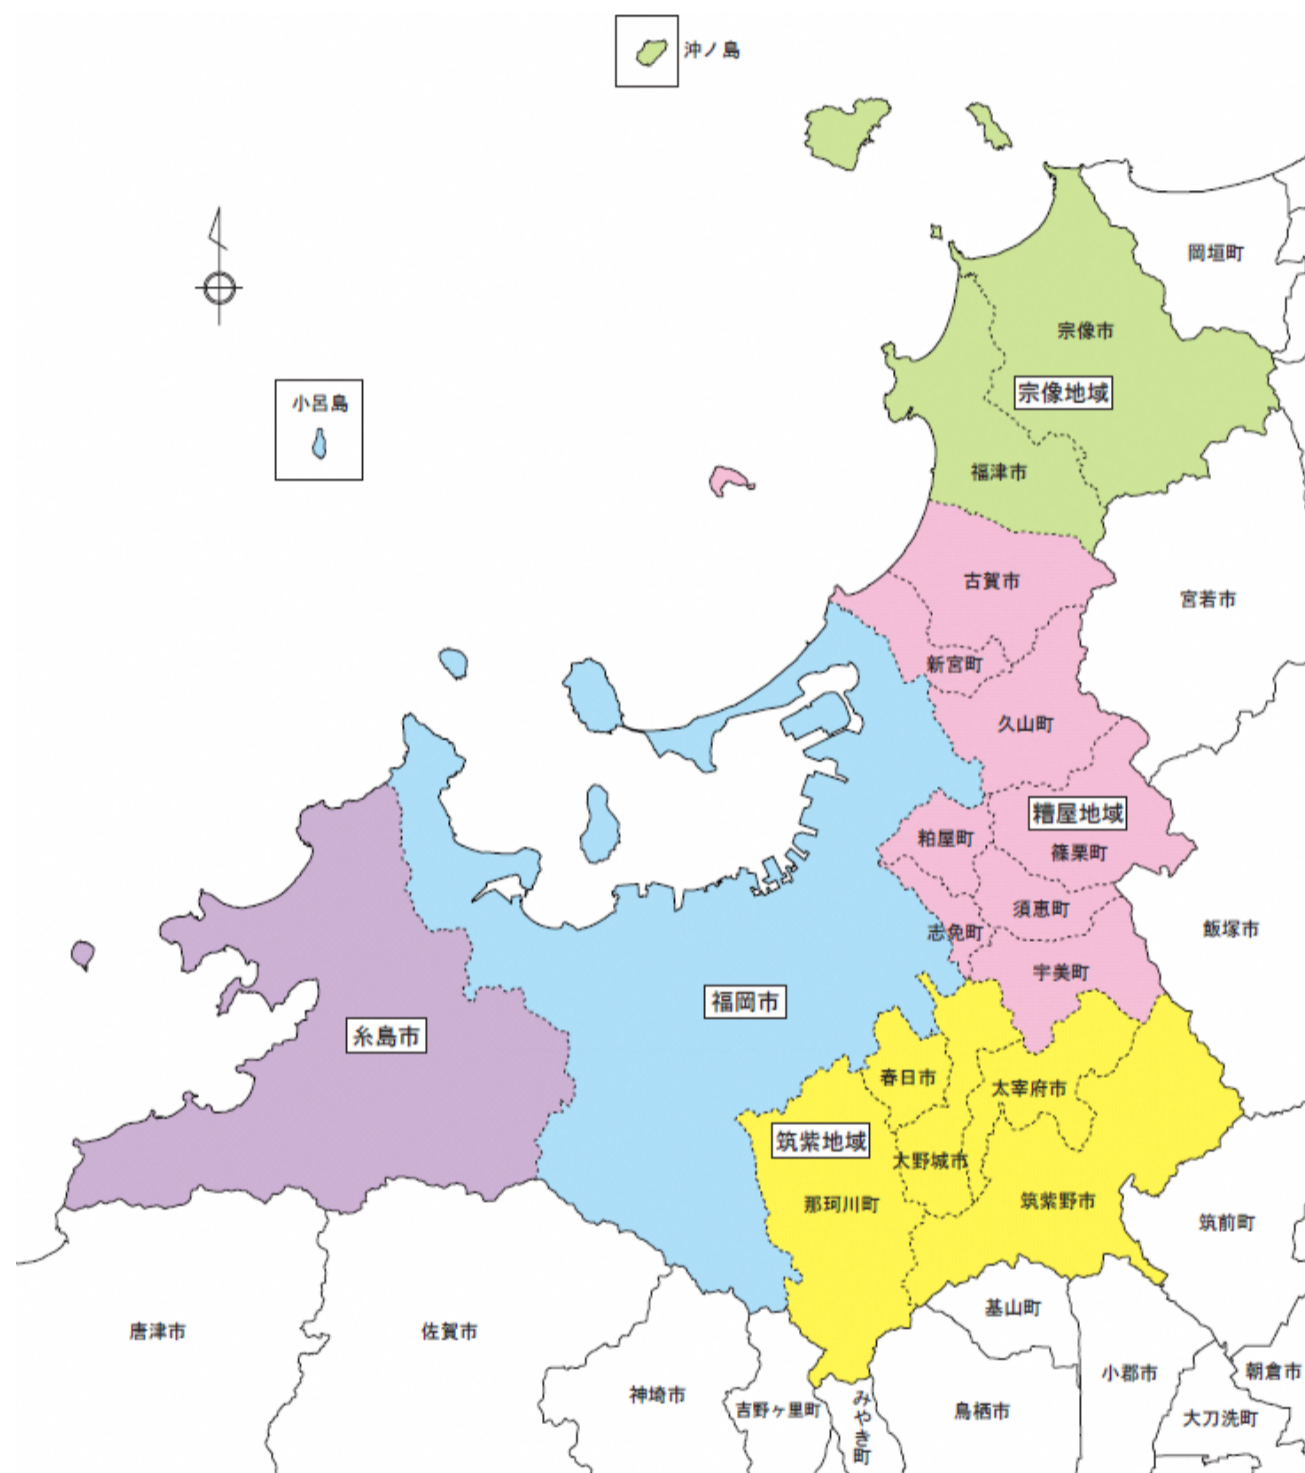

福岡都市圏 スポーツ施設広域利用案内

★★★★福岡都市圏17市町のスポーツ施設が利用できます★★★★

ご利用にあたって

- ◆福岡都市圏17市町にお住まいの方なら、当パンフレットに掲載されているどのスポーツ施設でも利用できます。
- ◆予約・利用手続きや利用料金は各施設によって異なります。詳しくは各施設又は各市町の担当部署へお問い合わせください。

福岡都市圏広域行政推進協議会

福岡都市圏スポーツ施設広域利用対象施設一覧